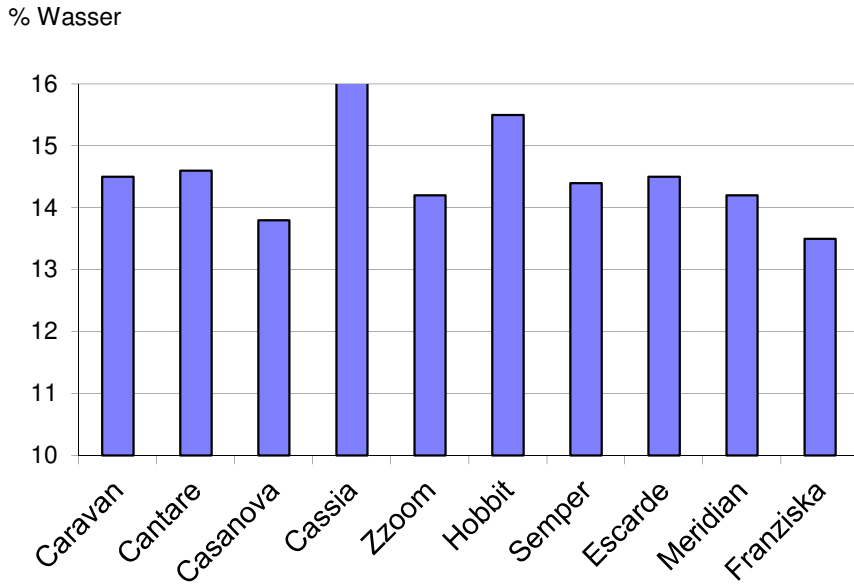

Wintergersten-Sortenversuch 2012
Wassergehalte in %: