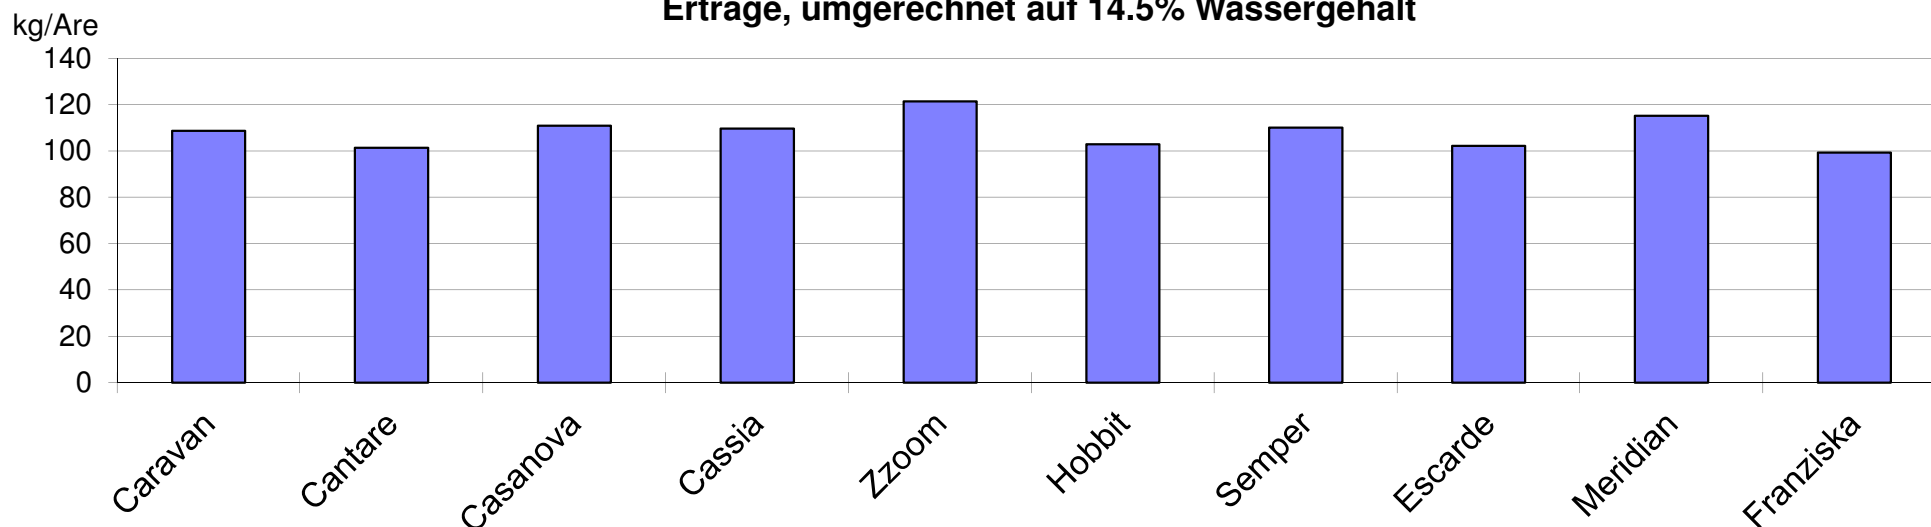

Erträge 2012:

Sorten:	Caravan	Cantare	Casanova	Cassia	Zzoom	Hobbit	Semper	Escarde	Meridian	Franziska
gedroschene Fläche(a)	17.78	16.71	16.73	16.75	16.77	16.79	16.81	16.83	16.85	25.26
Gewicht in kg	1972	1732	1878	1913	2070	1785	1887	1755	1975	2532
kg/Are	110.9	103.7	112.3	114.2	123.4	106.3	112.3	104.3	117.2	100.2
kg/Are mit 14.5% H₂O	108.7	101.5	110.9	109.7	121.4	103.0	110.1	102.2	115.3	99.4
% H₂O	14.50	14.60	13.80	16.20	14.20	15.50	14.40	14.50	14.20	13.50
kg/hl	68.2	69.5	70.2	69.9	66.2	68.5	66.5	69.9	65.3	66.0

Wintergerste 2012: Versuchsort Christoph Imhof, Iffwil
Erträge, umgerechnet auf 14.5% Wassergehalt