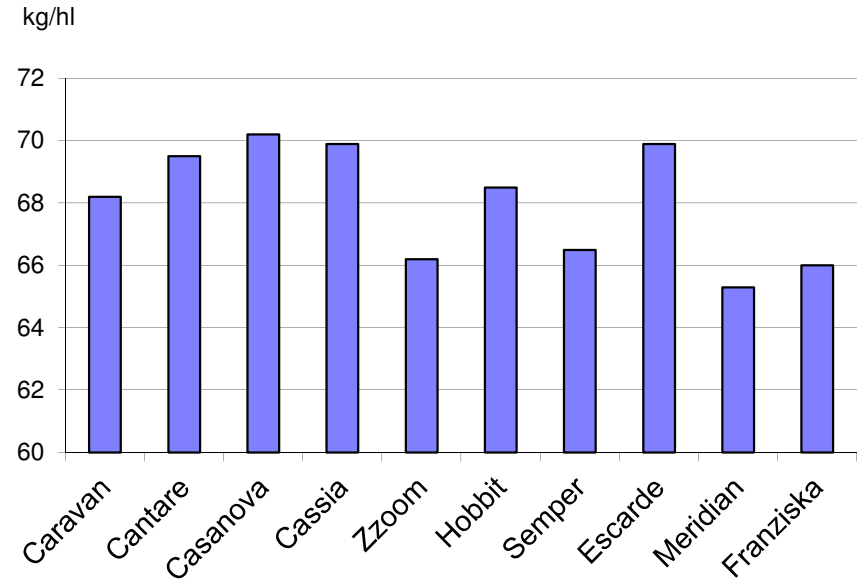

## Erträge 2012:

Sorten:	Caravan	Cantare	Casanova	Cassia	Zzoom	Hobbit	Semper	Escarde	Meridian	Franziska
gedroschene Fläche(a)	17.78	16.71	16.73	16.75	16.77	16.79	16.81	16.83	16.85	25.26
Gewicht in kg	1972	1732	1878	1913	2070	1785	1887	1755	1975	2532
kg/Are	110.9	103.7	112.3	114.2	123.4	106.3	112.3	104.3	117.2	100.2
<b>kg/Are mit 14.5% H<sub>2</sub>O</b>	<b>108.7</b>	<b>101.5</b>	<b>110.9</b>	<b>109.7</b>	<b>121.4</b>	<b>103.0</b>	<b>110.1</b>	<b>102.2</b>	<b>115.3</b>	<b>99.4</b>
% H <sub>2</sub> O	14.50	14.60	13.80	16.20	14.20	15.50	14.40	14.50	14.20	13.50
kg/hl	68.2	69.5	70.2	69.9	66.2	68.5	66.5	69.9	65.3	66.0

**Wintergerste 2012: Versuchsort Christoph Imhof, Iffwil**  
**Erträge, umgerechnet auf 14.5% Wassergehalt**

**Wintergersten-Sortenversuch 2012**  
**Wassergehalte in %:**

**Wintergersten-Sortenversuch 2012**  
**Hektolitergewichte in kg:**